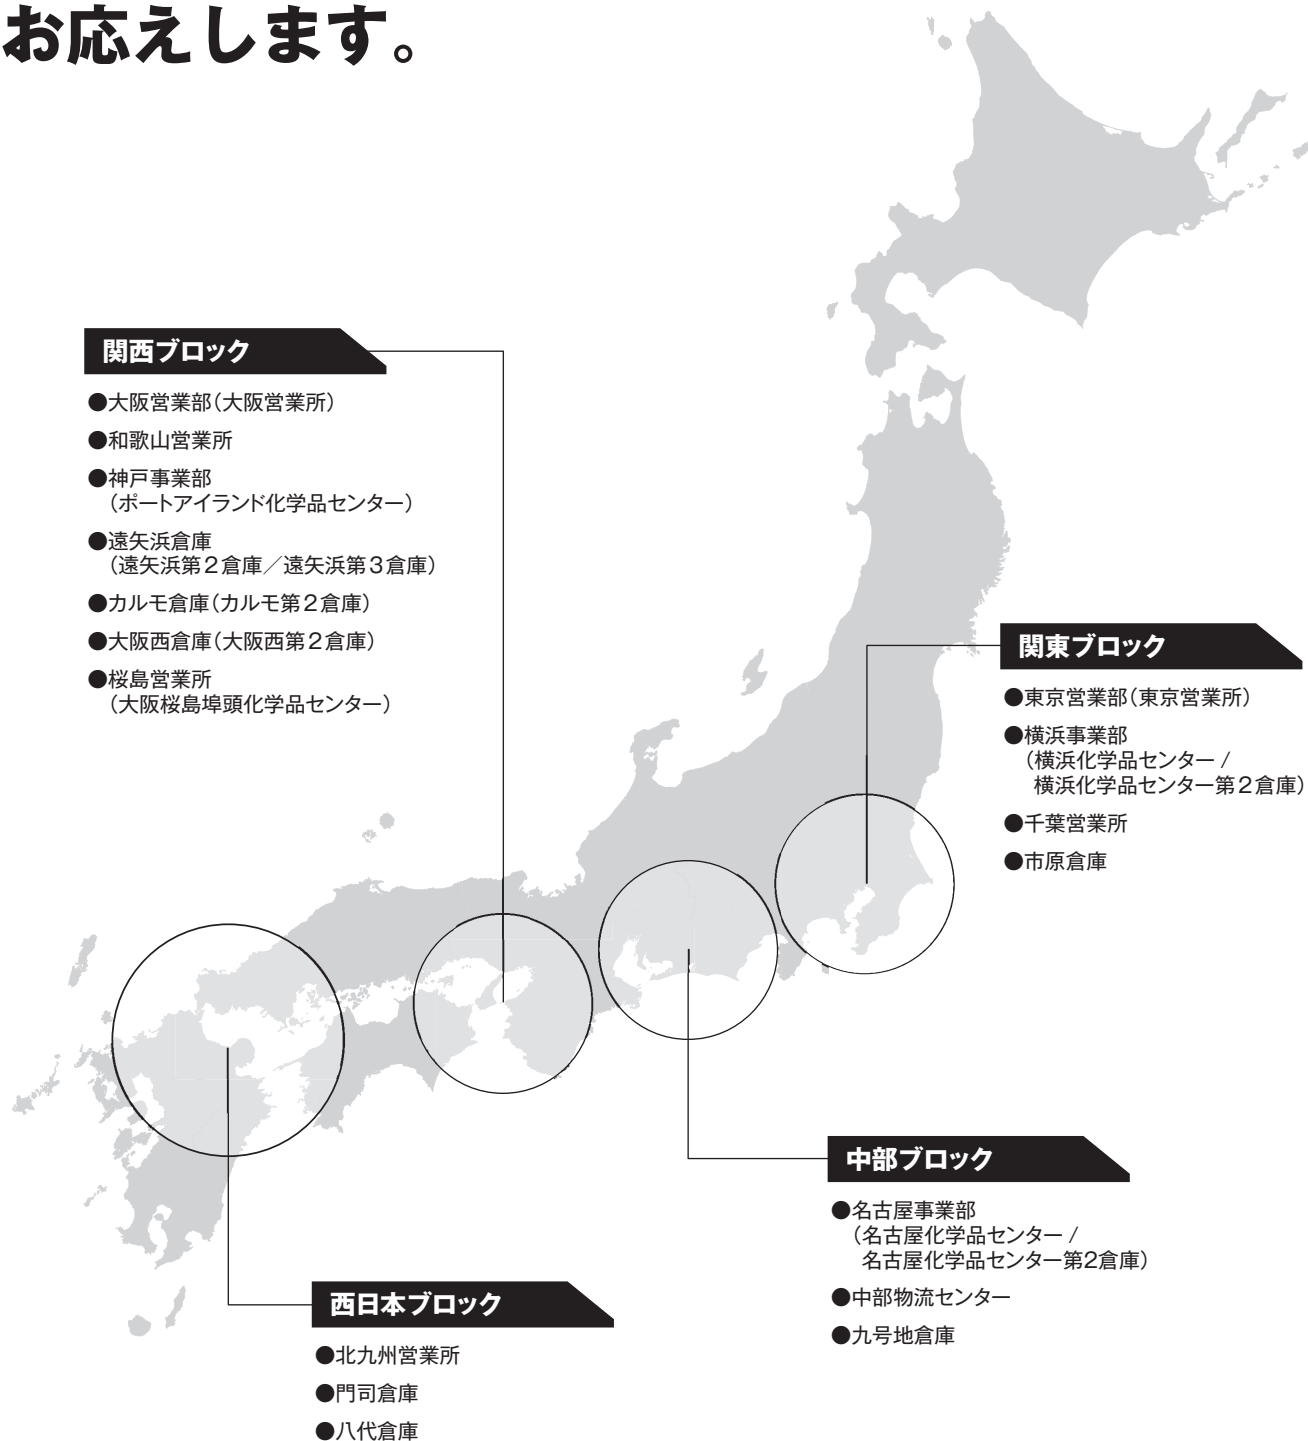

倉庫施設の
ご案内

 株式会社 築 港

危険物専門倉庫、 化学品専用倉庫、定温倉庫など、 お客様の多様なニーズに お応えします。

関東ブロック

横浜化学品センター

住所 〒230-0053
神奈川県横浜市鶴見区大黒町5番81号
TEL: 045-502-1867 FAX: 045-503-3160

アクセス 京急本線「生麦」駅より徒歩約10分
JR各線「鶴見」駅よりタクシーで約10分

保税